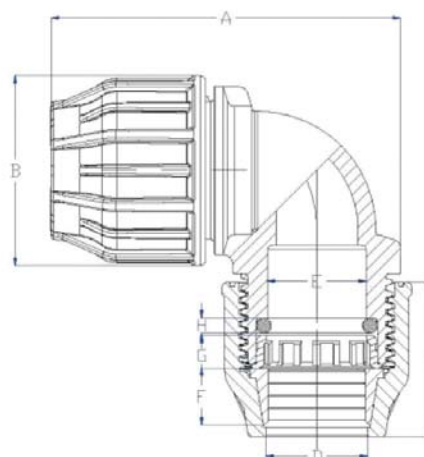

COUDE 90° A COMPRESSION PE

PRODUITS ET DIAMÈTRES DISPONIBLES

d	A	B	C	D	E	F	G	H	Gr
16	75	39	35	17	17	12	12	3	56
20	88	46	39	22	22	12	7	3,5	80
25	98	52	41	27	26	13	10	4	112
32	118	64	52	34	33	19	12	5	181
40	140	78	61	41	41	23	13	6	339
50	158	92	68	51	51	31	13	6,5	470
63	197	109	83	64	64	39	22	7	780
75	215	132	107	76	77	40	23	8	1140
90	268	151	131	94	91	57	31	8	1940
110	369	175	166	112	112	57	36	9	3430